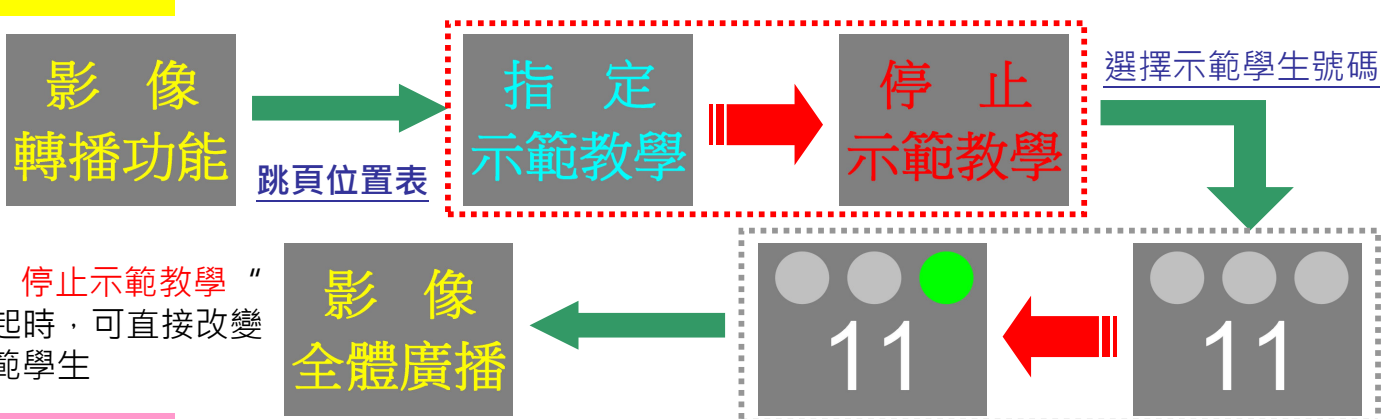

PMT200LCD-S 基本操作說明

燈號顯示說明

1	2	2	3
被標記選擇	被影像廣播	被黑屏廣播	被指定示範

11	11	11	11
廣播盒未上線	電腦未開機	電腦已開機	被監看中

全體影像廣播

單一影像廣播

學生影像轉播

學生影像監看

*監看畫面會自動跳動，監看秒數可自行調整(操作畫面右上角)，預設時間為5秒。

全體黑屏廣播

金偉資訊有限公司各區聯絡資訊
台北:02-2268 0698
台中:04-2291 6271
高雄:07-310 3245