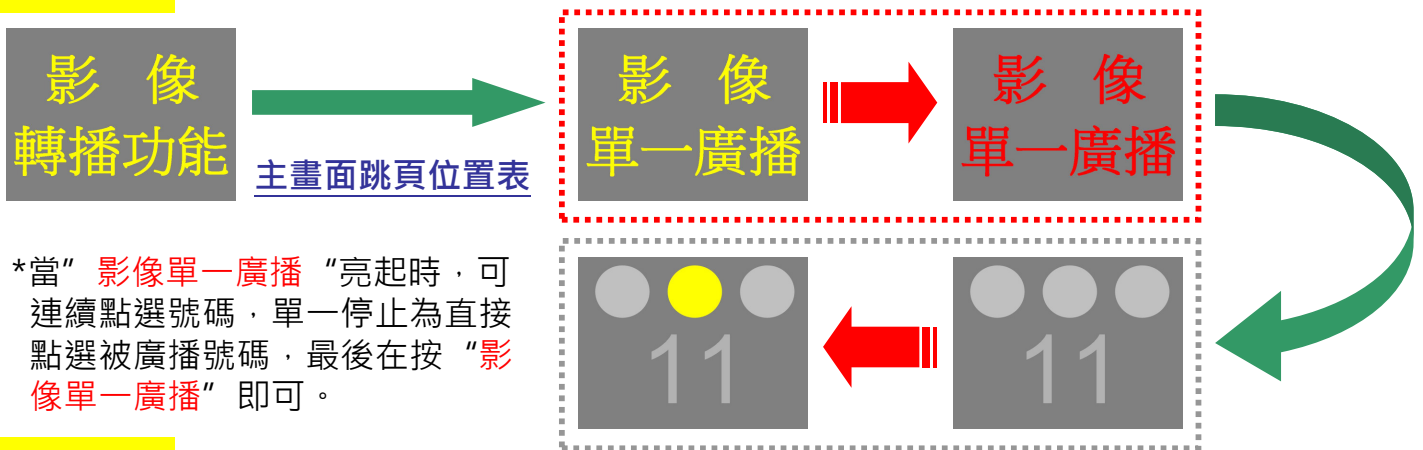

## 燈號顯示說明

1	2	2	3
被標記選擇	被影像廣播	被黑屏廣播	被指定示範

11	11	11	11
廣播盒未上線	電腦未開機	電腦已開機	被監看中

## 全體影像廣播

## 單一影像廣播