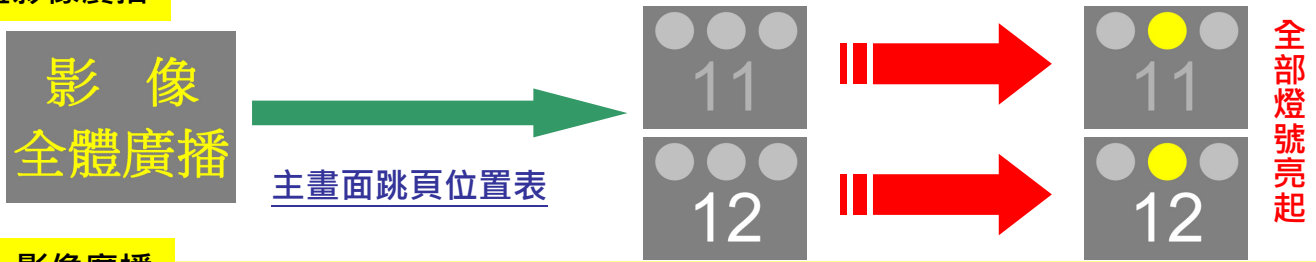

PMT200LCD-S 基本操作說明

燈號顯示說明

1	2	2	3
被標記選擇	被影像廣播	被黑屏廣播	被指定示範

11	11	11	11
廣播盒未上線	電腦未開機	電腦已開機	被監看中

全體影像廣播

單一影像廣播

學生影像轉播

學生影像監看

*監看畫面會自動跳動，監看秒數可自行調整(操作畫面右上角)，預設時間為5秒。

全體黑屏廣播

金偉資訊有限公司各區聯絡資訊
台北:02-2268 0698
台中:04-2291 6271
高雄:07-310 3245