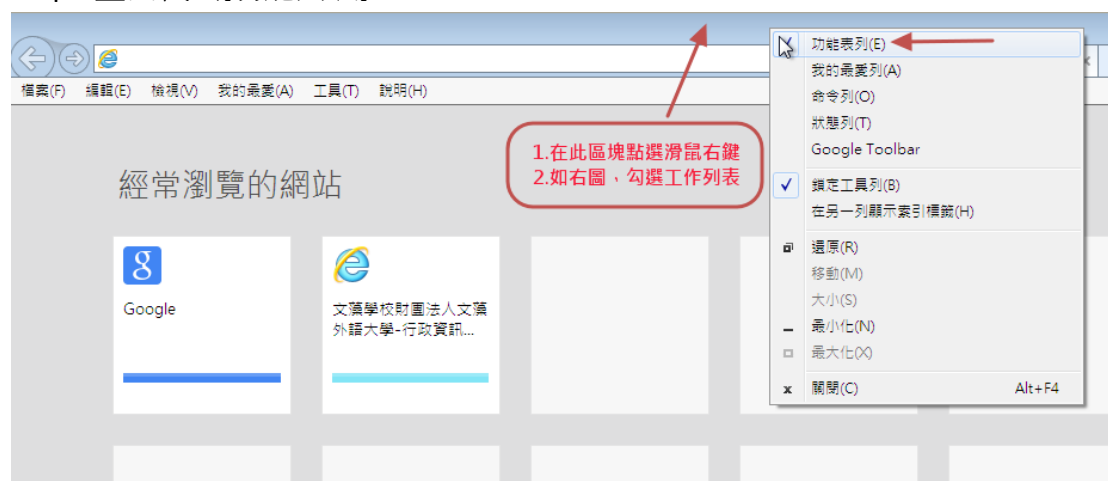

## IE11 使用公文系統異常處理

因 WIN7 作業系統會於 window update 時將您瀏覽器升級為 IE11，

若因此您無法正常使用公文系統，請參照下面圖示，完成相容性設定

Step1:畫面代出[功能列表]

Step2: 工具列表>工具>相容性檢視設定

Step3:相容性檢視設定中>新增此網站 輸入 **wzu.edu.tw** >新增>關閉。

完成後，關閉 IE 再重新開啟 IE 使用。