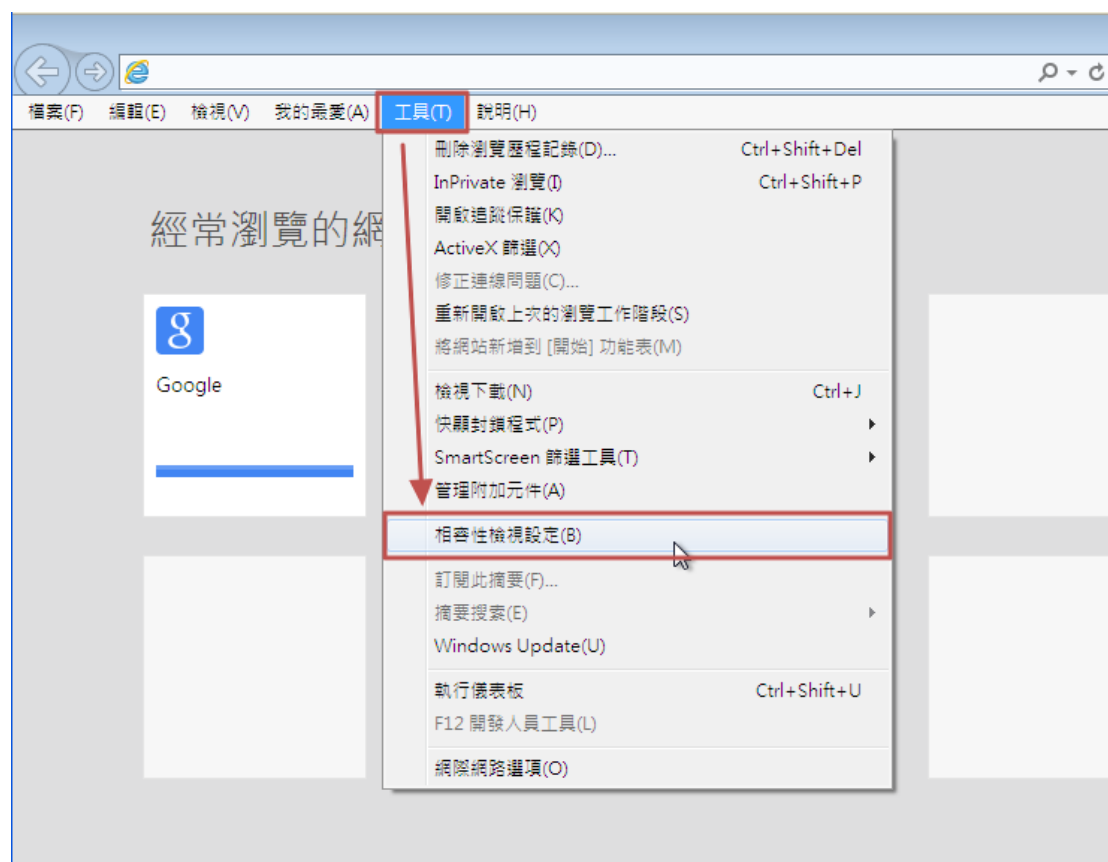

## IE11 使用公文系統異常處理

因 WIN7 作業系統會於 window update 時將您瀏覽器升級為 IE11，

若因此您無法正常使用公文系統，請參照下面圖示，完成相容性設定

Step1:畫面代出[功能列表]

Step2: 工具列表>工具>相容性檢視設定

Step3:相容性檢視設定中>新增此網站 輸入 **wzu.edu.tw** >新增>關閉。

完成後，關閉 IE 再重新開啟 IE 使用。